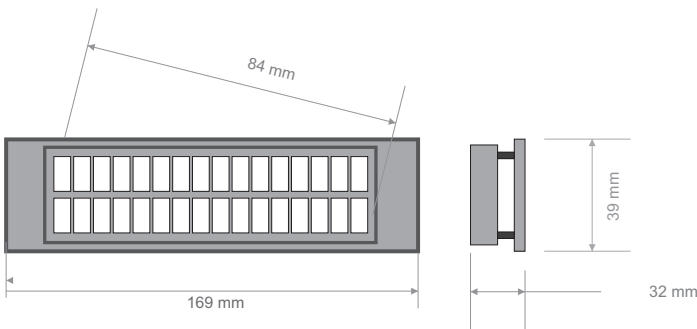

특징

- 미디어 통합 프로그램 iMEDIAN HD
- 다양한 미디어 프로그램 지원
- 리모컨을 통한 PC On/Off 기능
- VFD에 다양한 정보 제공
- 인터넷 라디오
- Philips RC 153 리모컨 제공
- 각종 리모컨 호환성
- IR221 Kit 장착 가능(옵션)
- Windows 2000/XP/Vista 지원

origenae.com

스펙

제품 크기	- 169mm X 39mm X 32mm
표시창 크기	- 19.2mm x 82.5mm
지원 운영체제	- Windows 2000/XP/Vista 32bit & 64bit
소비 전력	- 5V
전원 커넥터	- 24 to 24 pin ATX thru-cable
표시창 타입	- 2 x 16 characters
데이터 전송방식	- USB header
제공 소프트웨어	- iMEDIAN HD
수신 거리	- 15m (max)
제공 리모컨	- Philips MCE Remote (RC 153)
VFD 색상	- Blue